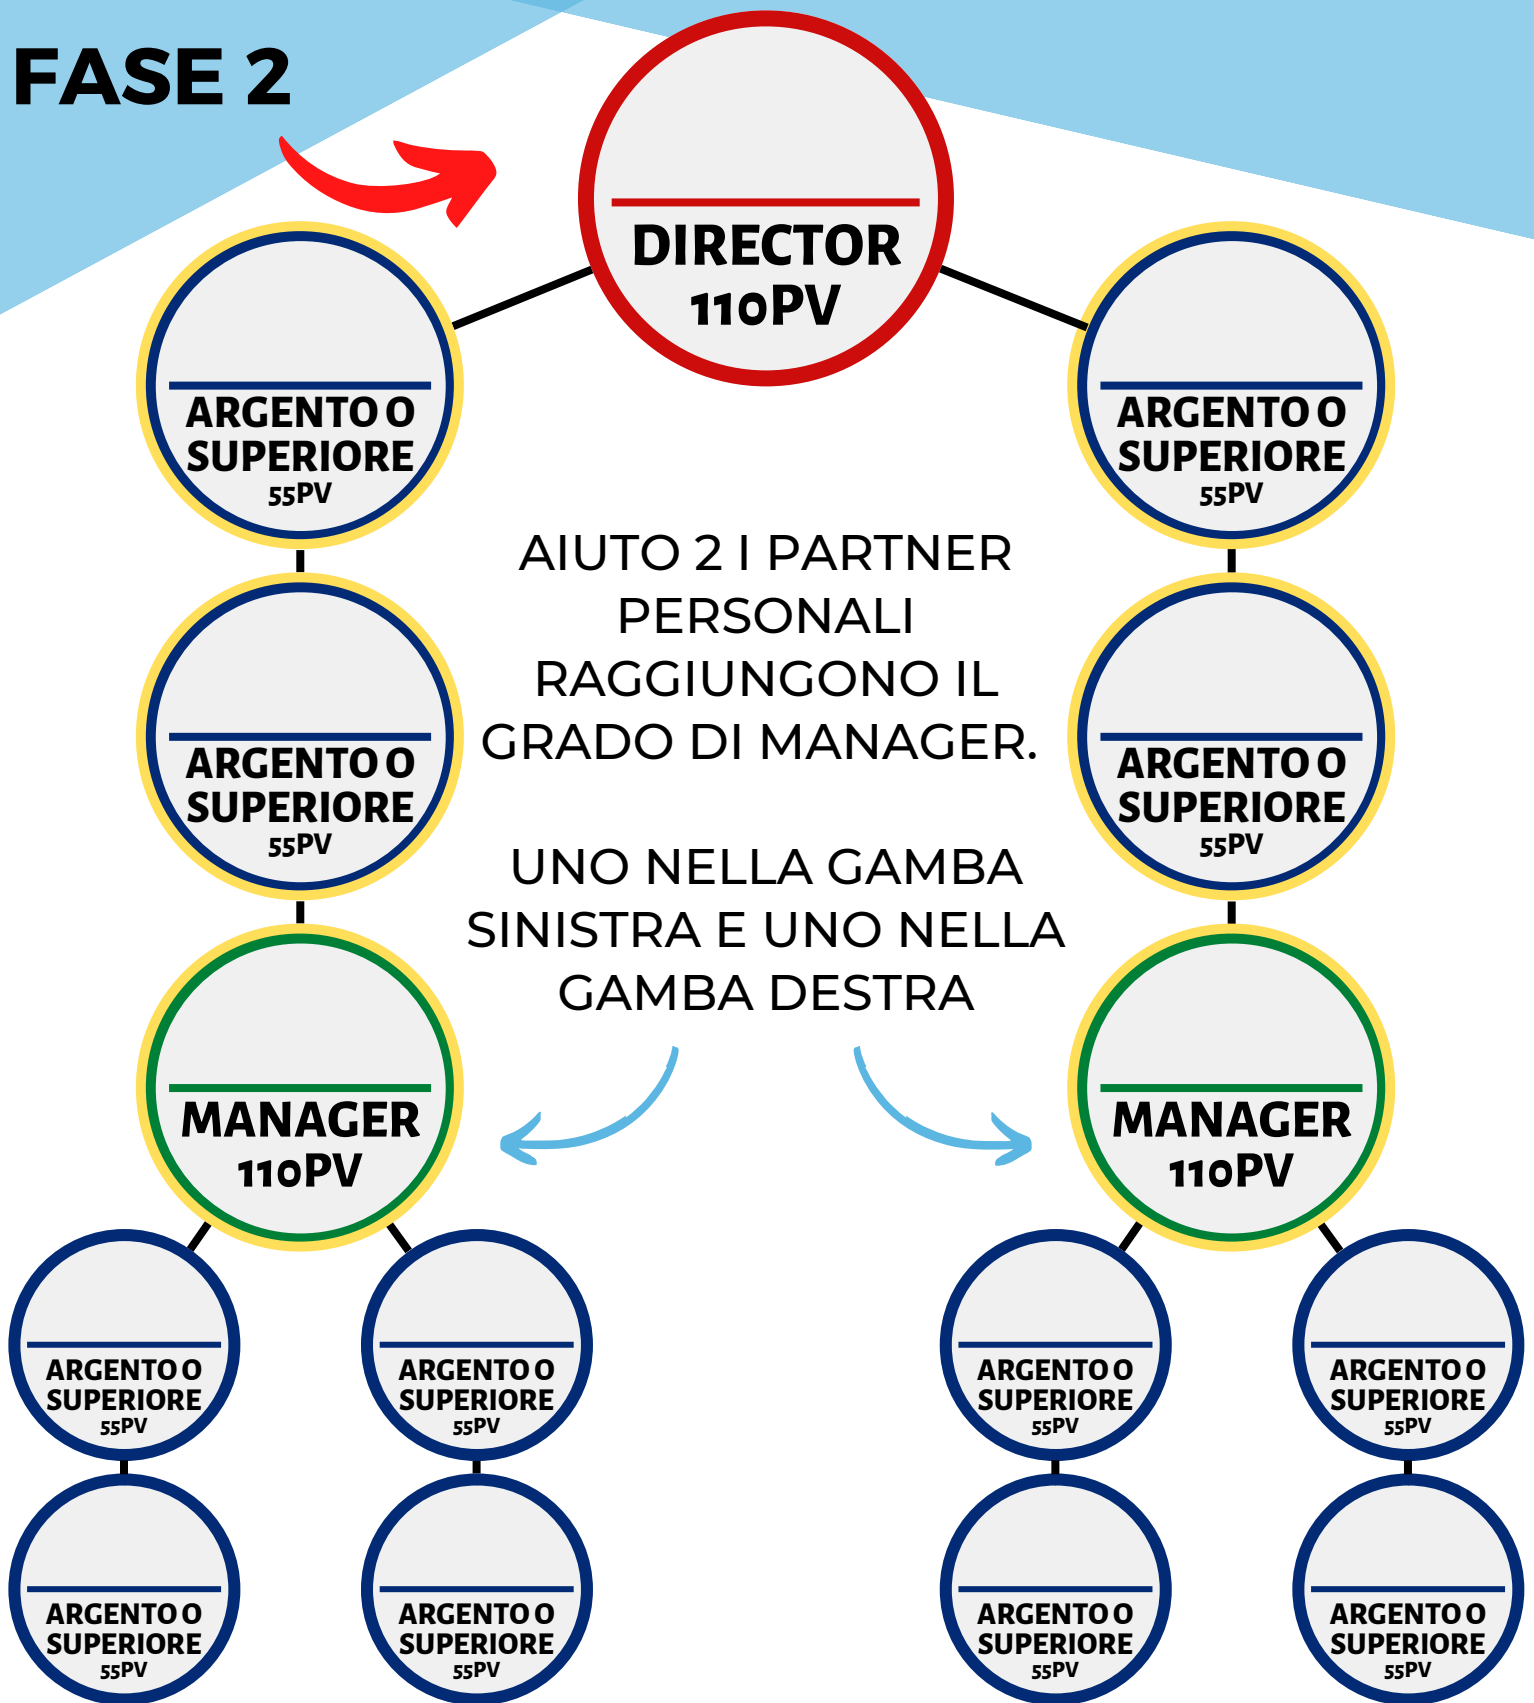

FASE 2

FINE MESE OPZIONI

1. CONTINUA ABBONAMENTO DI 2 BUSTE DI X39
2. ORDINARE UN PACCHETTO DI MANUTENZIONE DI 3 O 6 MESI
3. PASSARE A UN KIT DIAMANTE

UNA MANICA DI X39 EQUIVALE A 77 PV

STATO ATTIVO: INFERIORE A MANAGER - 55PV | MANAGER E OLTRE - 110PV